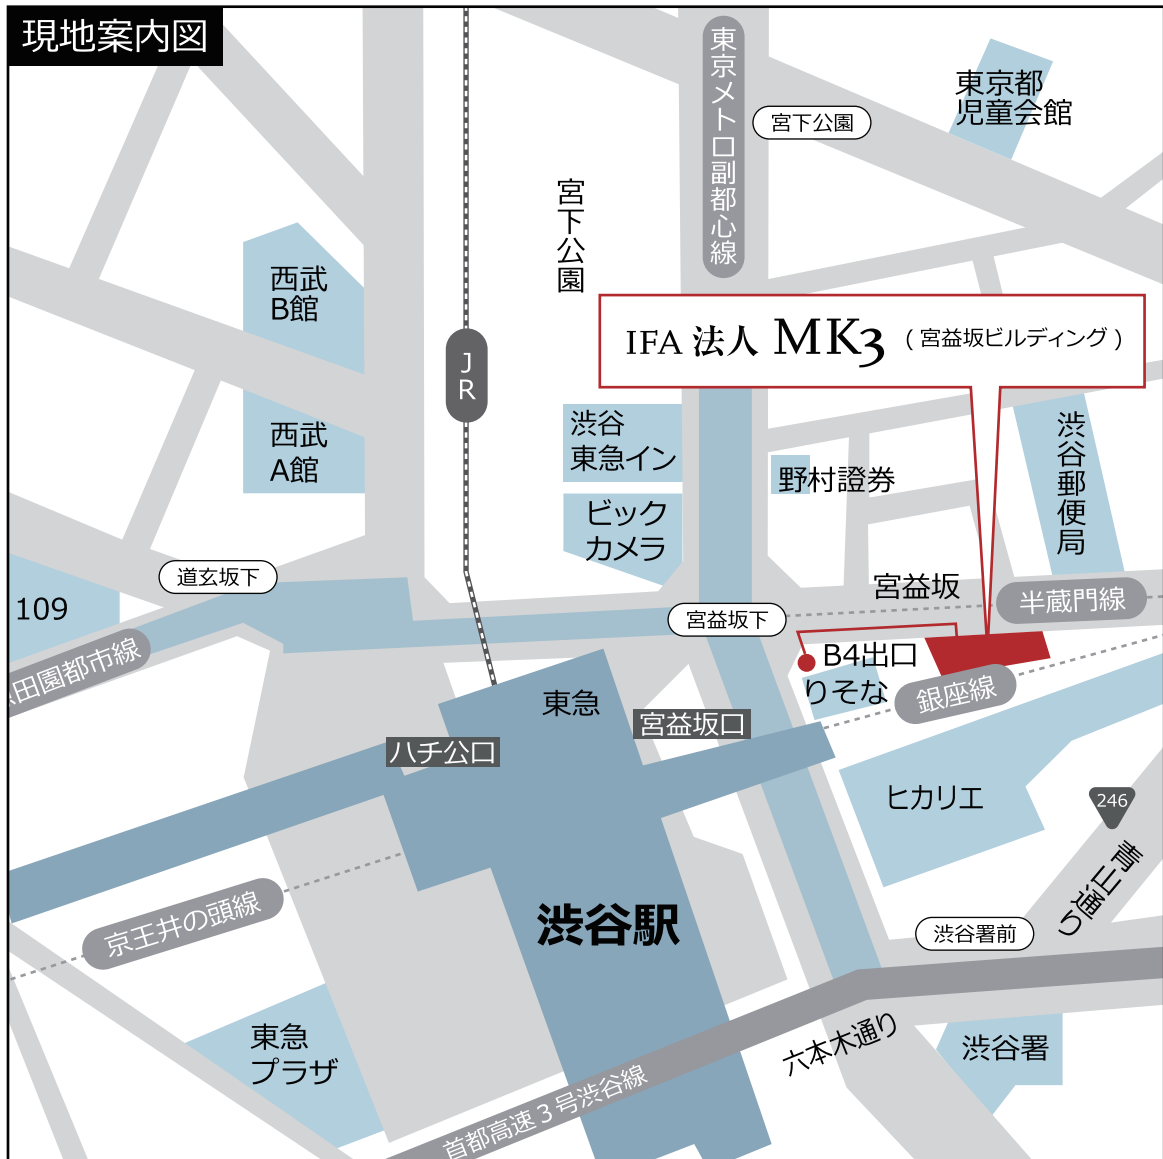

IFA 法人 MK₃ (宮益坂ビルディング)

【交通】渋谷駅

- 東京メトロ半蔵門線 / 副都心線
- 東急田園都市線

- 東急東横線
- JR山手線 / 埼京線 / 湘南新宿ライン
- 京王井の頭線
- 東京メトロ銀座線

B4 出口を出て、りそなの角を曲がり、宮益坂を約 50メートル上ると右側に宮益坂ビルディング。

宮益坂方面（ヒカリエ方面）出口を出て、宮益坂を約 50メートル上ると右側に宮益坂ビルディング。